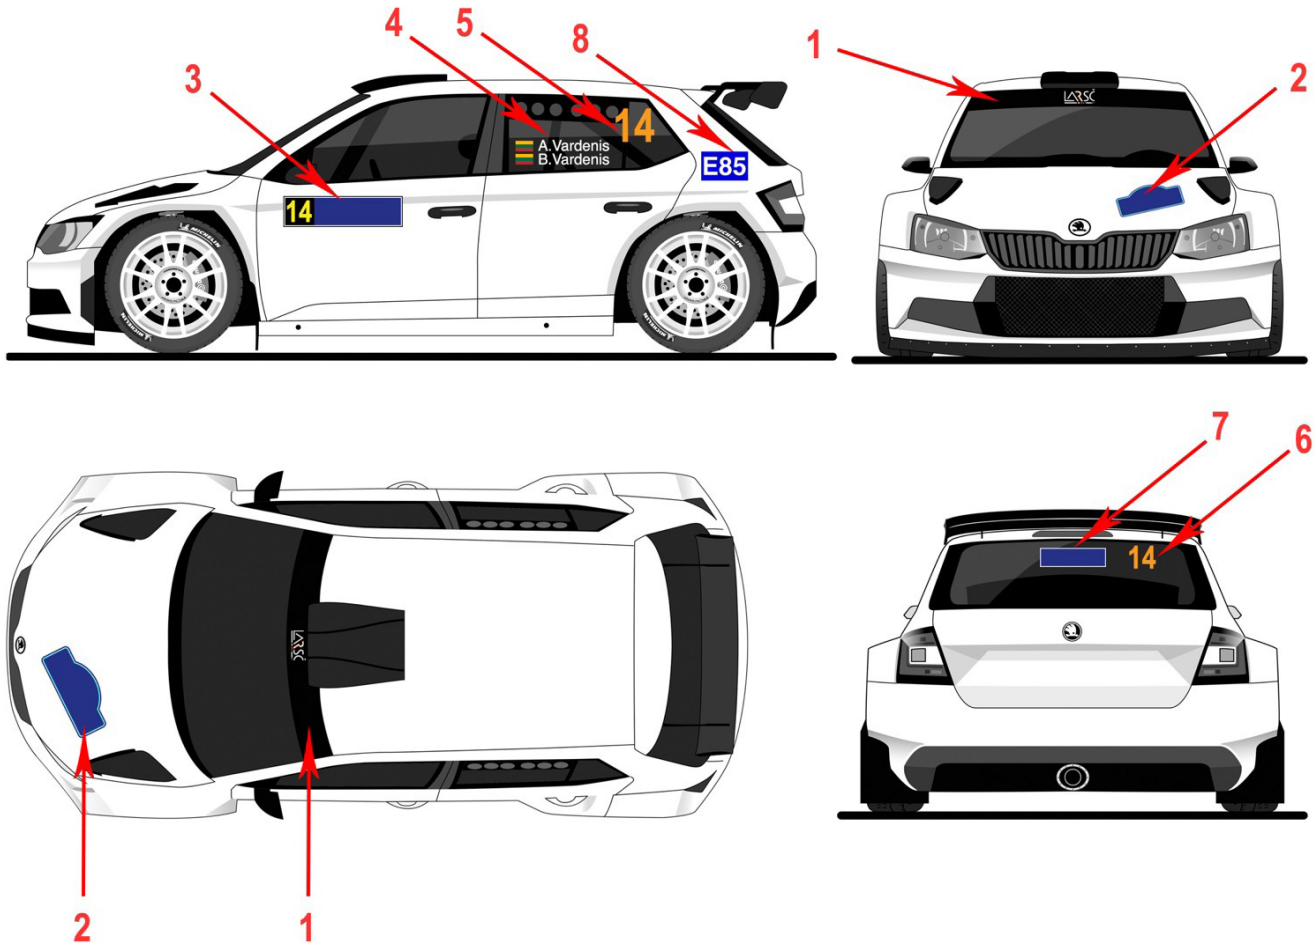

1. LASF reklama. Klijuojama priekinio stiklo viršutinėje dalyje. Plotis 22cm.
2. Ralio amblema. Organizatoriaus reklama. Maksimalus dydis: aukštis 21,5cm, plotis 43cm.
3. Šoninis durų lipdukas su startiniu numeriu ir privaloma organizatoriaus reklama ant abiejų priekinių durelių. Lipduko dydis: aukštis 17cm, plotis 67cm. Lipduko kraštuose - 1cm baltos spalvos apvadas. Vidinis lipduko dydis: aukštis 15cm, plotis 65cm. Startinio numerio fonas - juodas matinis kvadratas (15x15cm) privalo būti durelių priekyje abiejuose pusėse. Skaičiaus aukštis 14cm, skaičiaus linijos plotis 2cm, spalva geltona - PMS 803. Likęs lipduko plotas skirtas organizatoriaus reklamai.
4. 1 ir 2 vairuotojų vardai. Šriftas - Helvetica. Aukštis 6cm, raidės linijos plotis 1cm, spalva - balta. Vardas: tik pirma vardo raidė didžioji. Pavardė: tik pirma raidė didžioji, visos kitos mažosios. Fonas - permatomas. 1 vairuotojo vardas viršuje, abiejuose pusėse.
5. Startinis numeris. Skaičiaus aukštis 20cm, skaičiaus linijos plotis 2,5cm. Spalva oranžinė PMS 804.
6. Startinis numeris (neprivalomas). Skaičiaus aukštis 14cm. Spalva oranžinė PMS 804.
7. LASF reklama. Maksimalus dydis: aukštis 10cm, plotis 30cm.
8. Naudojant bioetanolį, privalomas lipdukas “E85” ant abiejų automobilio galinių sparnų. Lipduko dydis: aukštis 12cm, plotis 16cm, raidės aukštis 8cm. Lipduko fonas mėlynos spalvos, raidės ir skaičiai - baltos spalvos.